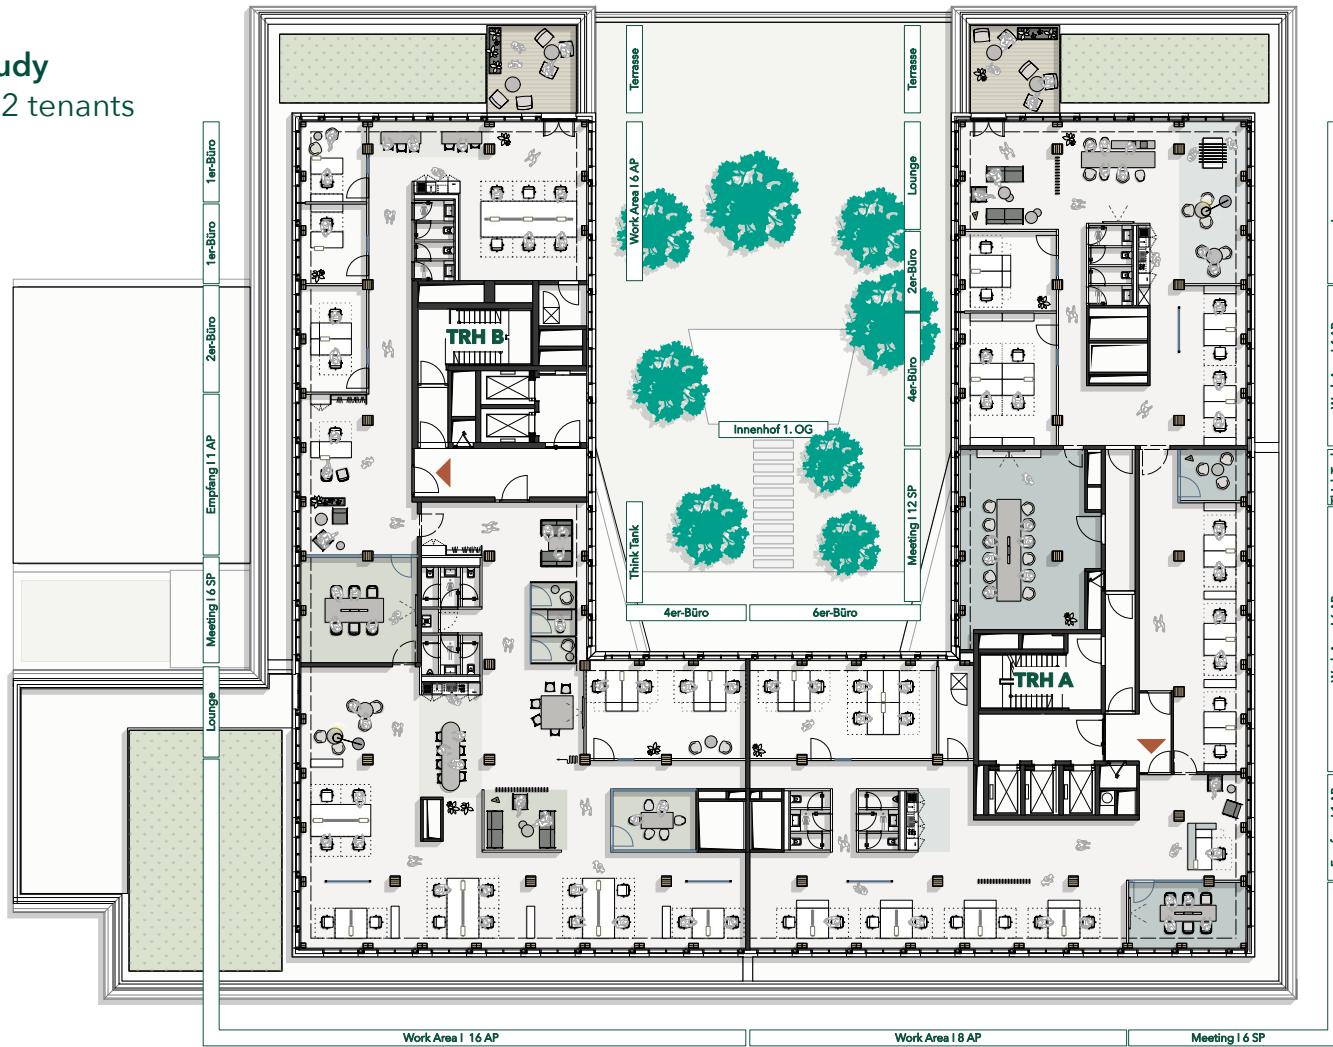

Layout study
7th floor, 2 tenants

F.A.Z. Tower

Mieteneinheit 7.3 & 7.4

31 AP

Mieteneinheit 7.1 & 7.2

31 AP

Europa-Allee